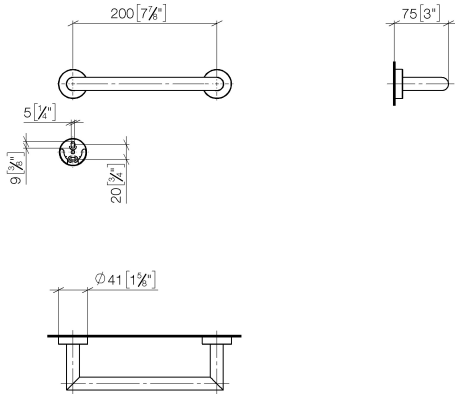

83 020 979

- gauge 200 mm
- width 240mm
- height 40 mm
- rosette Ø 40 mm
- 75mm projection

Fits: LISSÉ, META

	Champagne (22kt Gold)	83 020 979-47
	Chrome	83 020 979-00
	Brushed Platinum	83 020 979-06
	Dark Chrome	83 020 979-19
	Light Gold	83 020 979-26
	Brushed Light Gold	83 020 979-27
	Matte Black	83 020 979-33
	Brushed Bronze	83 020 979-42
	Brushed Champagne (22kt Gold)	83 020 979-46
	Brushed Chrome	83 020 979-93
	Brushed Dark Platinum	83 020 979-99

83 020 979

mm [inches]

83 020 979

Parts for other finishes can be found here: [Chrome](#)

Spare parts list

No.	Item Number	Name	Quantity used	Delivery time
1	05 28 22 545 00-47	holder	1	60
2	08 27 97 502-47	rosette	2	60
3	08 30 11 517 90	ring	2	2
4	08 17 97 560 90	holder	2	2
5	05 30 31 025 00 90	fixing set	2	2
6	08 17 97 501 07	holder	2	2